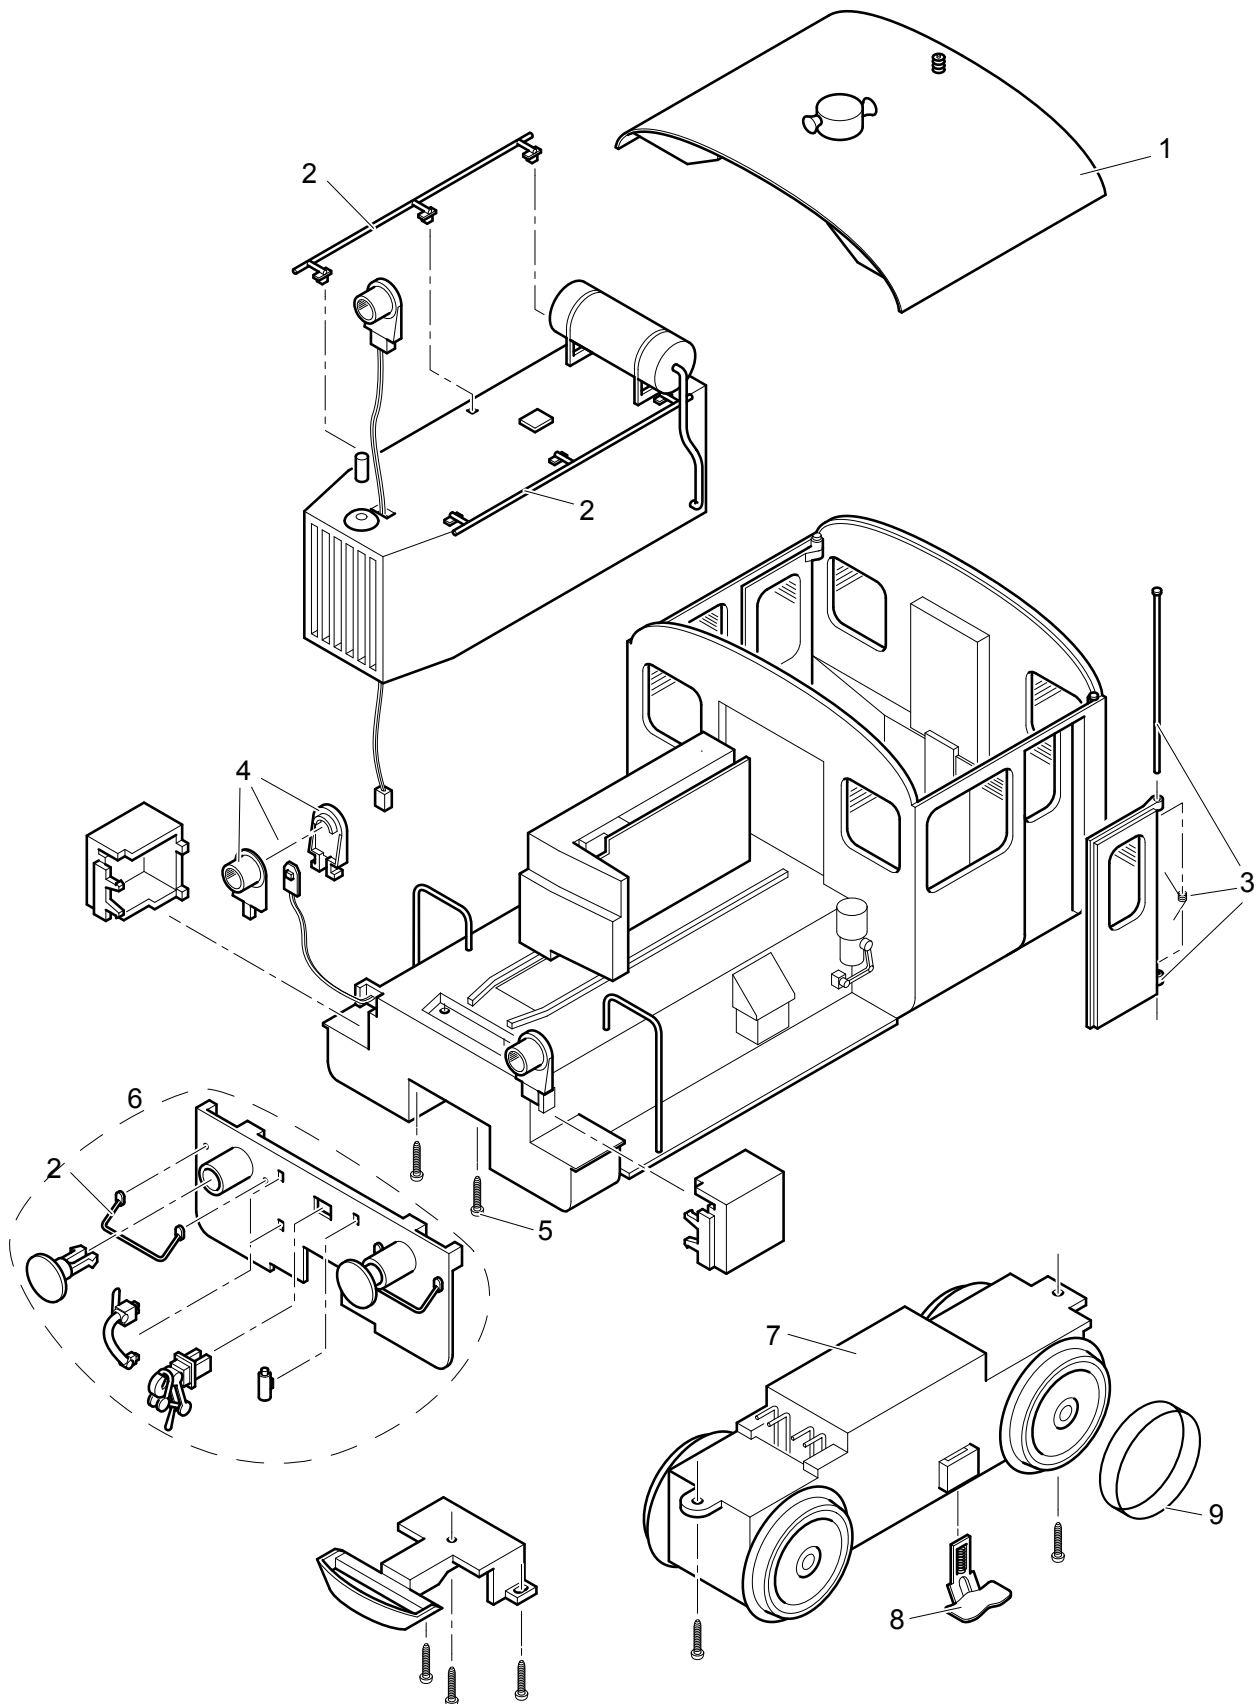

# Einzelteile der Lokomotive 23930

Details der Darstellung können von dem Modell abweichen

# Einzelteile der Lokomotive 23930

Lfd. Nr.	Benennung	Bestell-Nr.
1	Dach komplett	E165 955
2	Griffstangen	E165 957
3	Türen komplett	—
4	Lampen komplett	E165 959
5	Schraube	E158 864
6	Pufferbohle vorne	E171 353
	Pufferbohle hinten	E171 356
7	Antriebsblock komplett	E170 315
8	Schleifer	E171 326
	Haftreifen	E167 072